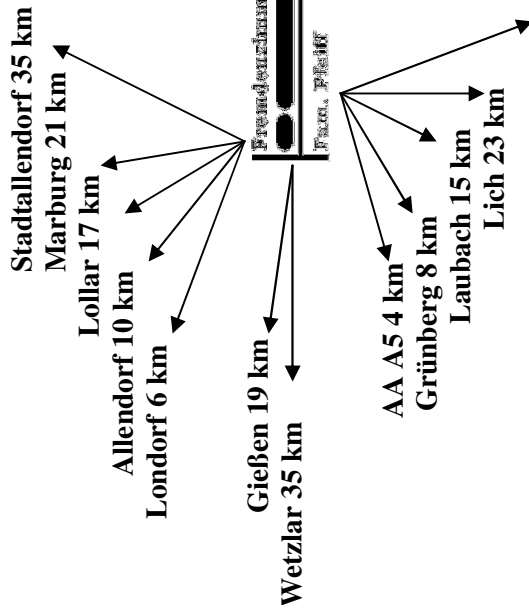

Preise

- 19,- € Einzel Zimmer
- 17,- € Doppel Zimmer (pro Person)
- 14,- € Kind ab 9 Jahre
- 5,- € Frühstück

frei Kind bis 9 Jahre

Gruppen und Langzeitgäste Preise auf Anfrage!

35466 Rabenau / Geilshausen