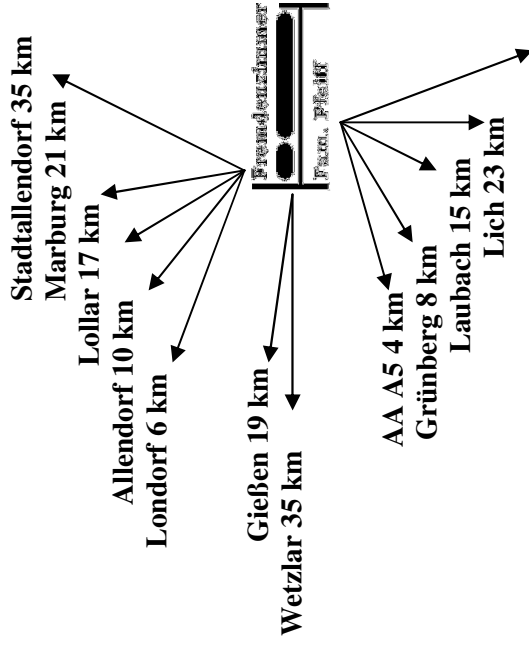

Gruppen und Langzeitgäste Preise auf Anfrage!

35466 Rabenau / Geilshausen

Tel.: 06407 – 6778

Homepage: www.fremdenzimmer-pfeiff.de

Email: info@fremdenzimmer-pfeiff.de

Preise

- 19,- € Einzel Zimmer
- 17,- € Doppel Zimmer (pro Person)
- 14,- € Kind ab 9 Jahre
- 5,- € Frühstück