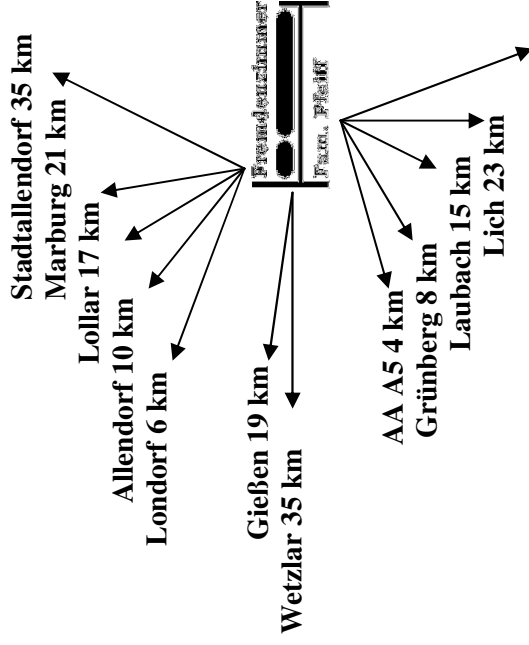

Preise

- 19,- € Einzel Zimmer
- 17,- € Doppel Zimmer (pro Person)
- 14,- € Kind ab 9 Jahre
- 5,- € Frühstück

frei Kind bis 9 Jahre

Gruppen und Langzeitgäste Preise auf Anfrage!