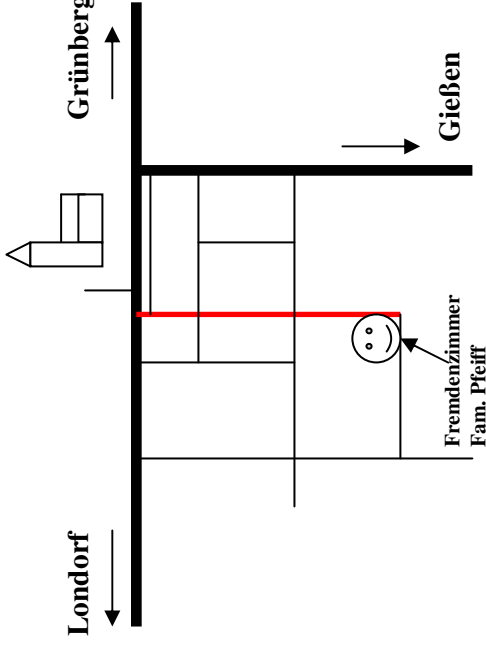

Gruppen und Langzeitgäste Preise auf Anfrage!

35466 Rabenau / Geilshausen

Tel.: 06407 – 6778

Homepage: www.fremdenzimmer-pfeiff.de

Email: info@fremdenzimmer-pfeiff.de

Preise

- 19,- € Einzel Zimmer
- 17,- € Doppel Zimmer (pro Person)
- 14,- € Kind ab 9 Jahre
- 5,- € Frühstück