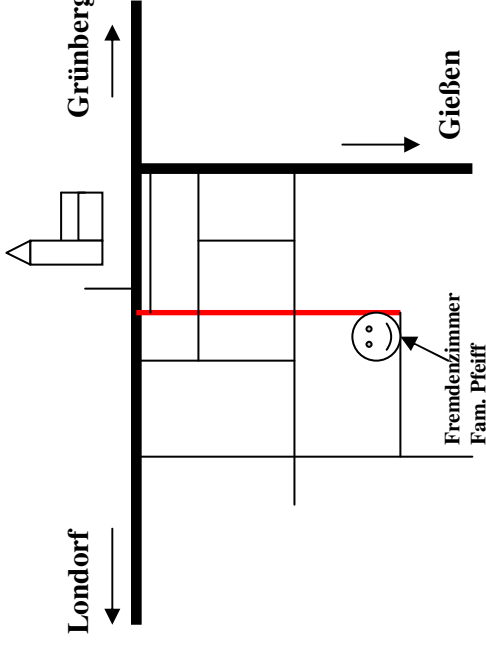

Preise

- 19,- € Einzel Zimmer
- 17,- € Doppel Zimmer (pro Person)
- 14,- € Kind ab 9 Jahre
- 5,- € Frühstück

frei Kind bis 9 Jahre

Gruppen und Langzeitgäste Preise auf Anfrage!