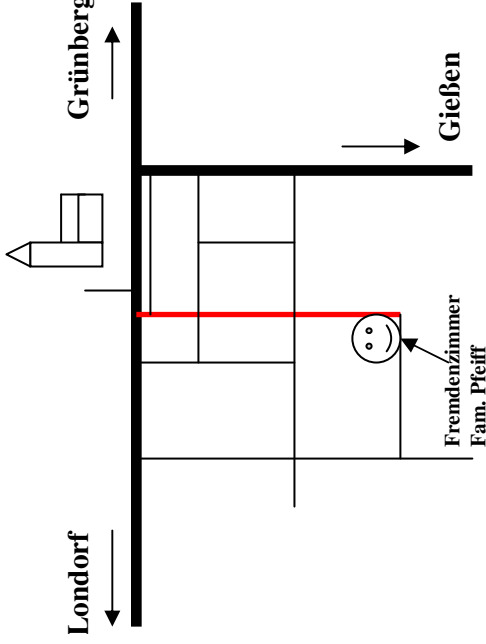

Preise

- 19,- € Einzel Zimmer
- 17,- € Doppel Zimmer (pro Person)
- 14,- € Kind ab 9 Jahre
- 5,- € Frühstück

frei Kind bis 9 Jahre

Gruppen und Langzeitgäste Preise auf Anfrage!

35466 Rabenau / Geilshausen